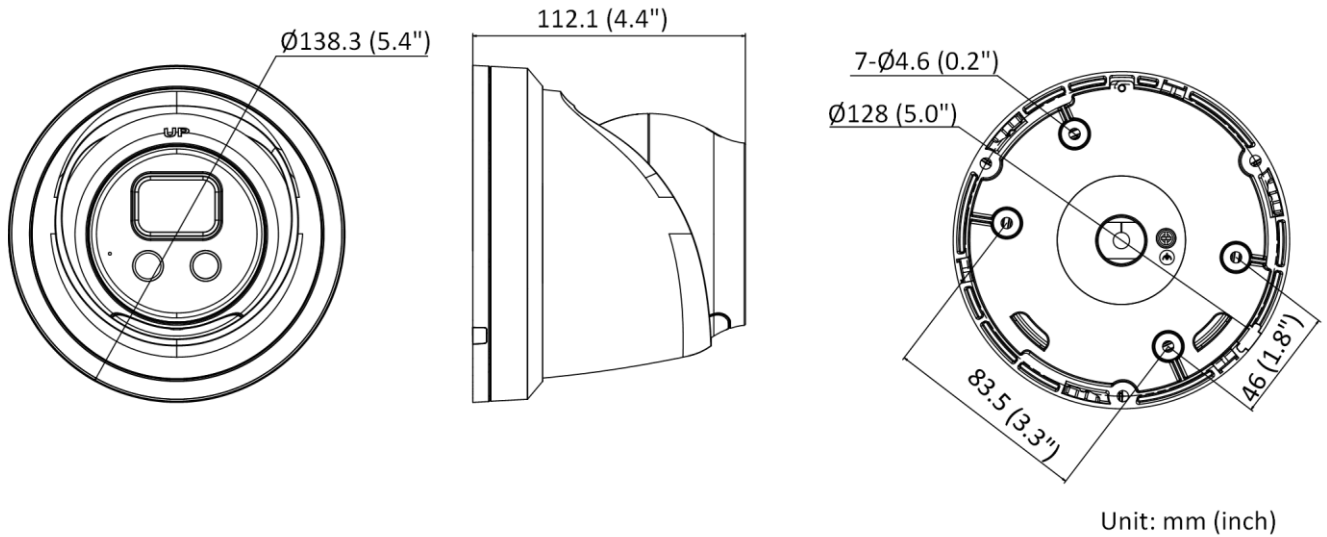

▪ **Available Model**

DS-2CD2366G2-ISU/SL (2.8/4/6 mm)

DS-2CD2366G2-ISU/SL (2.8/4/6 mm)

▪ **Dimension**

▪ **Accessory**

▪ **Optional**

DS-1275ZJ-SUS Vertical Pole Mount	DS-1273ZJ-140 (Black) Wall Mount	DS-1276ZJ-SUS Corner Mount	DS-1280ZJ-DM21 Junction Box	DS-1276ZJ-SUS (Black) Corner Mount
DS-1271ZJ-140 Pendant Mount	DS-1275ZJ-SUS (Black) Vertical Pole Mount	DS-1273ZJ-140B Wall Mount	DS-1273ZJ-140 Wall Mount	